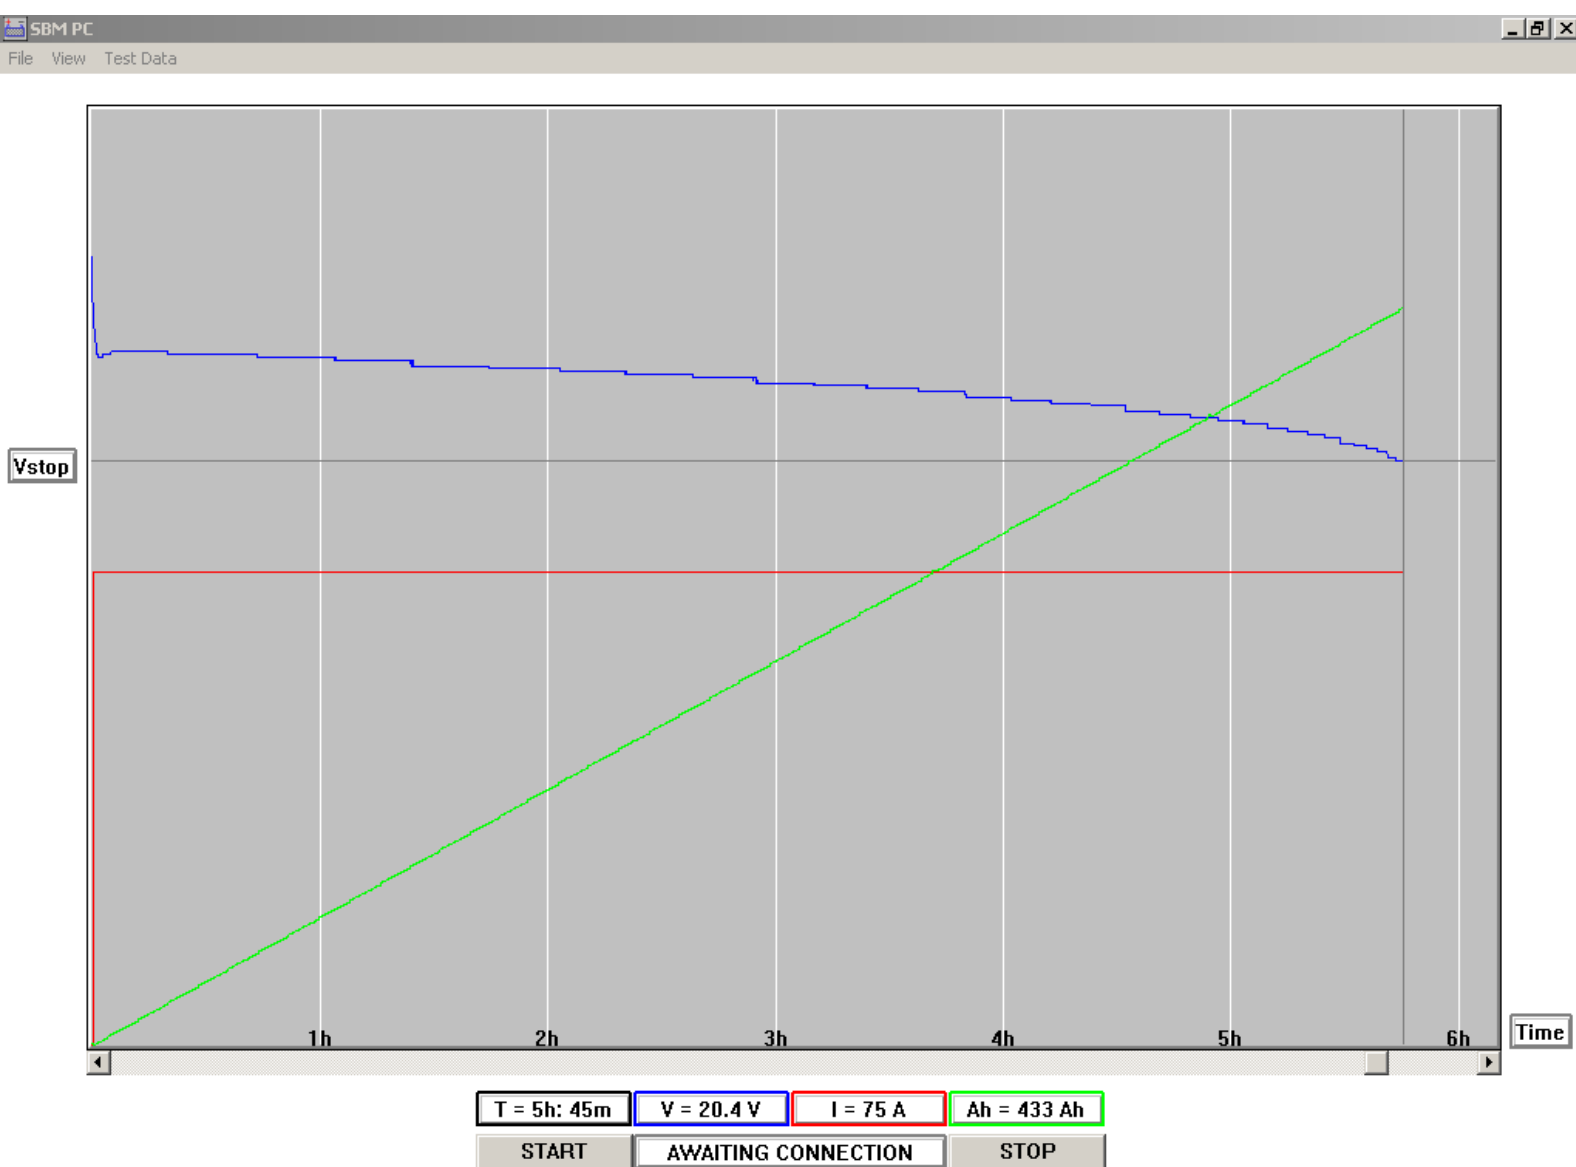

Batterieprüfung

tschirlich.com

Prüfdatum	26.04.18
Batterienummer	24604G5
Batteriehersteller	MIDAC
Batterietyp	24 Volt 375Ah
Volt	24
Ah	375
Prüfzeit	5h 45min
Prüfbelastung	75A
Abschaltspannung	20,4Volt
Nutzwert	433Ah
Leistung in %	115,00%